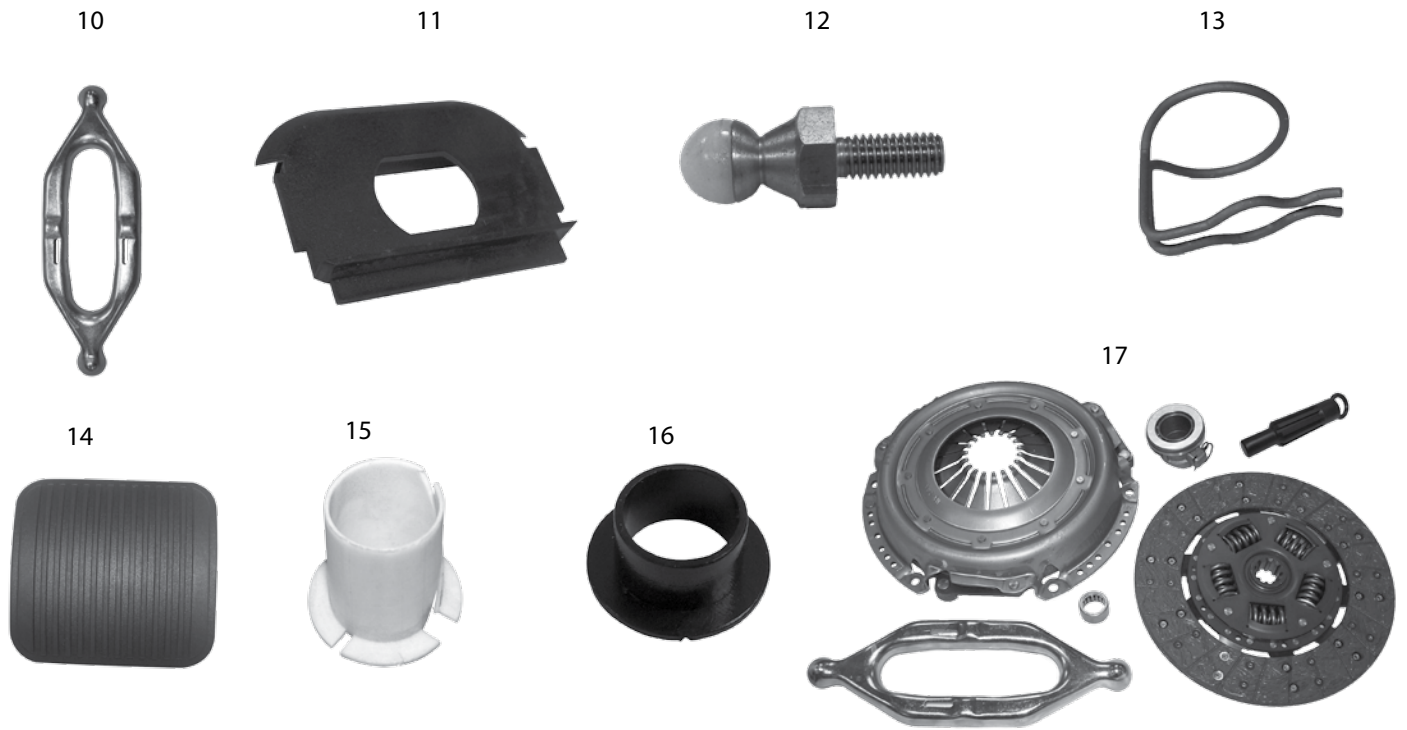

CLUTCH

ZJ, ZG Grand Cherokee 1993-1998

Item #	Part Description	Years	Model	Engine	Notes	Spline Count	Spline Diameter	Disc Size	Replaces Part #
1	Clutch Disc	93/94	ZJ	4.0L		10	1.125"	10.5"	53008259
		97/98	ZG	2.5L Dsl.		10	1.125"	10.375"	52104363AA
2	Pressure Plate	93/94	ZJ	4.0L					4638411C
		97/98	ZG	2.5L Dsl.					52104045
3	Clutch Kit	93/94	ZJ	4.0L		10	1.125"	10.5"	68044869AA
		97/98	ZG	2.5L Dsl.		10	1.125"	10.375"	4864835
4	Clutch Release Bearing	93/94	ZJ	All					53008342
		97/98	ZG	All					53008342
5	Clutch Master Cylinder	93/94	ZJ	All					52107624MC
6	Clutch Slave Cylinder	93/94	ZJ	All					52107624S
7	Clutch Hydraulic Assembly	93/94	ZJ	4.0L	LHD				52107624
		1997	ZG	2.5 Dsl.	LHD				52107662
		97/98	ZG	2.5 Dsl.	RHD				53054360AC
		1998	ZG	2.5 Dsl.	LHD				52107662AC
8	Pilot Bearing	93/94	ZJ	4.0L					53009181
9	Clutch Alignment Tool	93/94	ZJ	4.0L		10	1.125"		53010
		97/98	ZG	4.0L		10	1.125"		53010