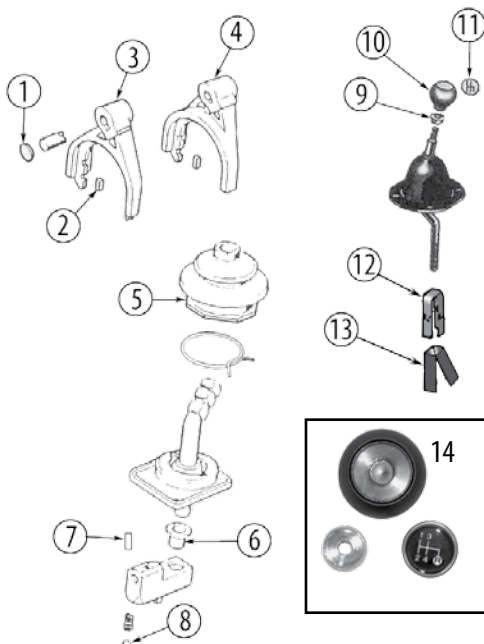

Item #	Description	Replaces Part #
1	Plug	J8127473
2	Insert, Shift Fork	J8133418
3	Fork, 3rd & 4th Gear Shift	J8134048
4	Fork, 1st & 2nd Gear Shift	J8134049 *
5	Boot, Shifter	J8134064
6	Sleeve, Shifter	83502930
7	Pin, Shift Lever	J8134040
8	Ball, Chrome	453593
9	Nut, Shift Control	J4006495
10	Knob, Shift	J3241062
11	Insert, Shift Knob	J3241067
12	Clip, Shift Lever	J3241239
13	Isolator, Shift Lever	J3241481
14	Kit, Shift Knob	3241067K