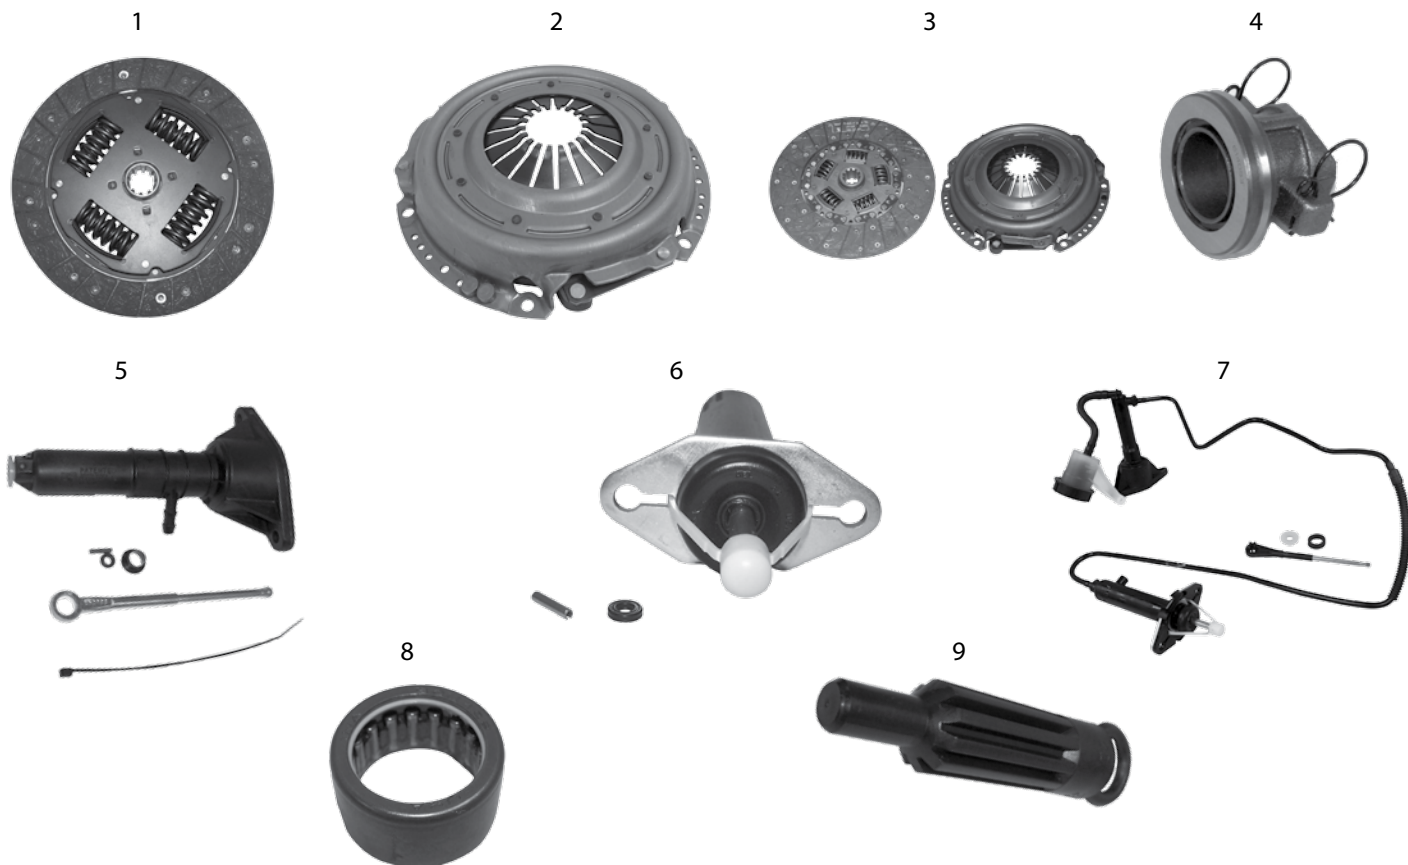

CLUTCH

ZJ, ZG Grand Cherokee 1993-1998

Item #	Part Description	Years	Model	Engine	Notes	Spline Count	Spline Diameter	Disc Size	Replaces Part #
1	Clutch Disc	93/94	ZJ	4.0L		10	1.125"	10.5"	53008259
		97/98	ZG	2.5L Dsl.		10	1.125"	10.375"	52104363AA
2	Pressure Plate	93/94	ZJ	4.0L					4638411C
		97/98	ZG	2.5L Dsl.					52104045
3	Clutch Kit	93/94	ZJ	4.0L		10	1.125"	10.5"	68044869AA
		97/98	ZG	2.5L Dsl.		10	1.125"	10.375"	4864835
4	Clutch Release Bearing	93/94	ZJ	All					53008342
		97/98	ZG	All					53008342
5	Clutch Master Cylinder	93/94	ZJ	All					52107624MC
6	Clutch Slave Cylinder	93/94	ZJ	All					52107624S
7	Clutch Hydraulic Assembly	93/94	ZJ	4.0L	LHD				52107624
		1997	ZG	2.5 Dsl.	LHD				52107662
		97/98	ZG	2.5 Dsl.	RHD				53054360AC
		1998	ZG	2.5 Dsl.	LHD				52107662AC
8	Pilot Bearing	93/94	ZJ	4.0L					53009181
9	Clutch Alignment Tool	93/94	ZJ	4.0L		10	1.125"		53010
		97/98	ZG	4.0L		10	1.125"		53010