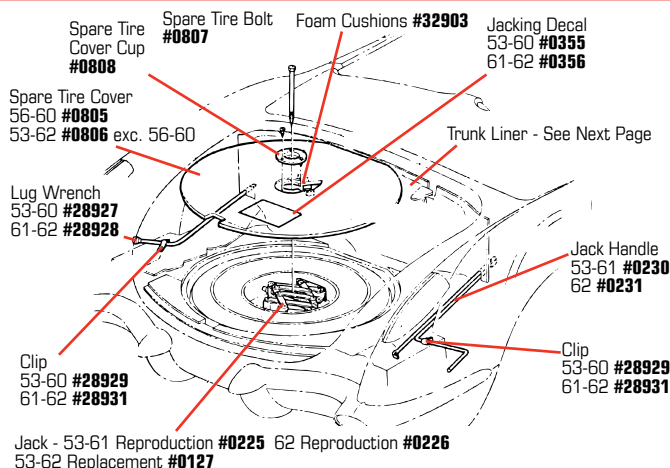

1953-1962 TRUNK