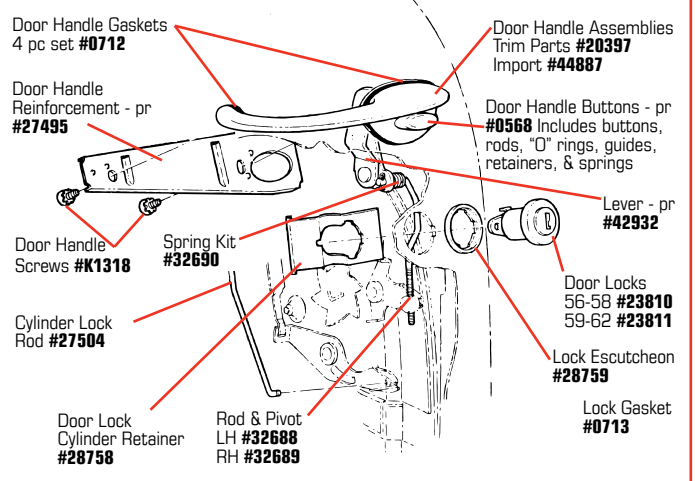

1956-1962 DOOR HANDLE & LOCK