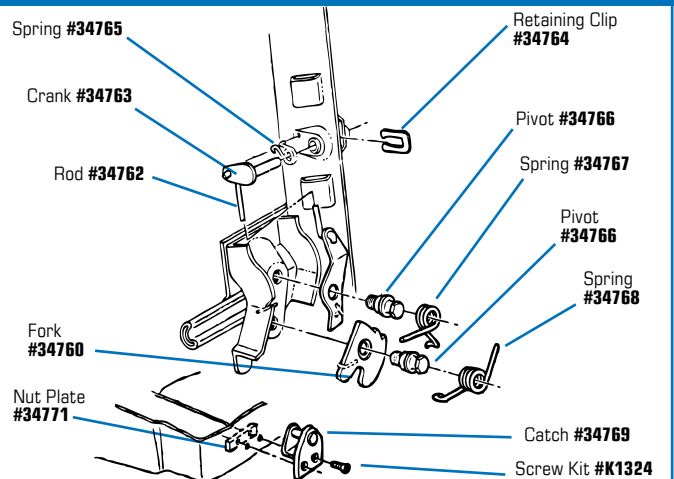

1967 SEAT HARDWARE