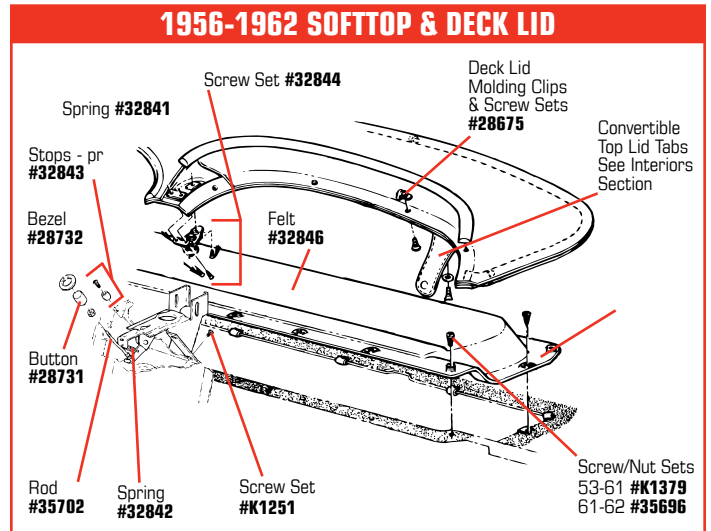

## DECK LID

<b>32849</b>	56-62	Deck Lid Hinge Shim Set - 6 pc	<b>\$14<sup>99</sup></b>
<b>32842</b>	56-62	Deck Lid Latch Anti-Rattle Spring	<b>\$5<sup>99</sup></b>
<b>32840</b>	58-62	Deck Lid Latch Assembly - Female	<b>\$120<sup>99</sup></b>
<b>32845</b>	58-62	Deck Lid Latch Assembly - Male	<b>\$58<sup>99</sup></b>
<b>32844</b>	58-62	Deck Lid Latch Screw Set - On Lid	<b>\$3<sup>99</sup></b>
<b>K1251</b>	58-62	Deck Lid Latch Screw Set - On Body	<b>\$3<sup>99</sup></b>
<b>32848</b>	58-62	Deck Lid Latch Screws - Male 3pc Set	<b>\$3<sup>99</sup></b>
<b>32841</b>	58-62	Deck Lid Lock Pop-Up Spring	<b>\$9<sup>99</sup></b>
<b>41295</b>	53-57	Deck Lid Lock Striker Shim	<b>\$8<sup>99</sup></b>
<b>35701</b>	56-57	Deck Lid Male Lock Striker	<b>\$26<sup>99</sup></b>
<b>28675</b>	56-62	Deck Lid Molding Clip and Screw Set	<b>\$52<sup>99</sup></b>
<b>28731</b>	57-62	Deck Lid Open Push Button	<b>\$25<sup>99</sup></b>
<b>28732</b>	56-62	Deck Lid Open Push Button Bezel	<b>\$20<sup>99</sup></b>
<b>35702</b>	58-62	Deck Lid Open Push Button Rod w/ Clip	<b>\$17<sup>99</sup></b>
<b>32843</b>	56-62	Deck Lid Stops with Screws - pr	<b>\$6<sup>99</sup></b>
<b>28925</b>	56-60	Deck Lid & Trunk Hinge Spring Set	<b>\$38<sup>99</sup></b>
<b>28926</b>	61	Deck Lid & Trunk Hinge Spring Set	<b>\$30<sup>99</sup></b>
<b>28930</b>	62	Deck Lid & Trunk Hinge Spring Set	<b>\$37<sup>99</sup></b>
<b>32847</b>	53-58	Deck Lid / Trunk Hinge Bolt Set - 6 pc	<b>\$15<sup>99</sup></b>
<b>K1246</b>	59-62	Deck Lid / Trunk Hinge Bolt Set - 6 pc	<b>\$9<sup>99</sup></b>