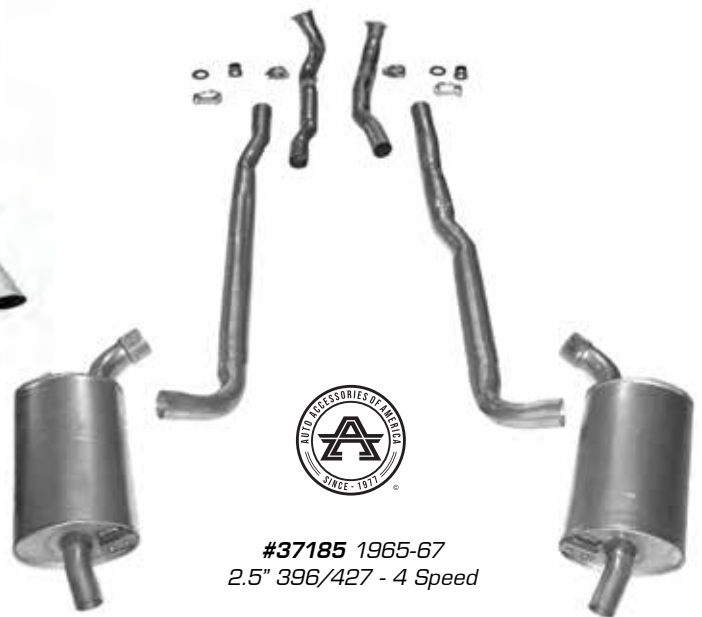

#37185 1965-67
2.5" 396/427 - 4 Speed