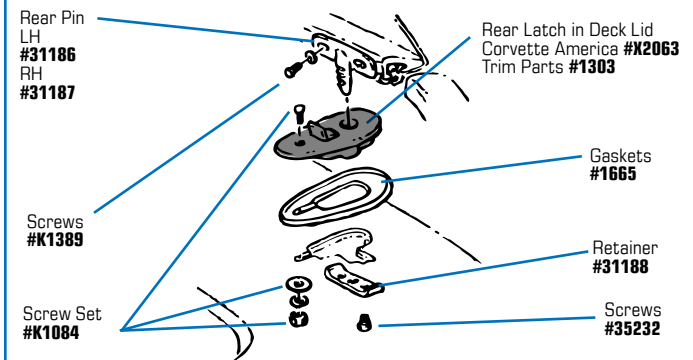

1963-67 SOFTTOP REAR LATCH