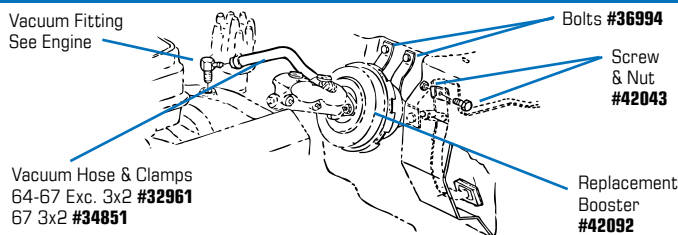

1963-67 POWER BRAKE BOOSTER