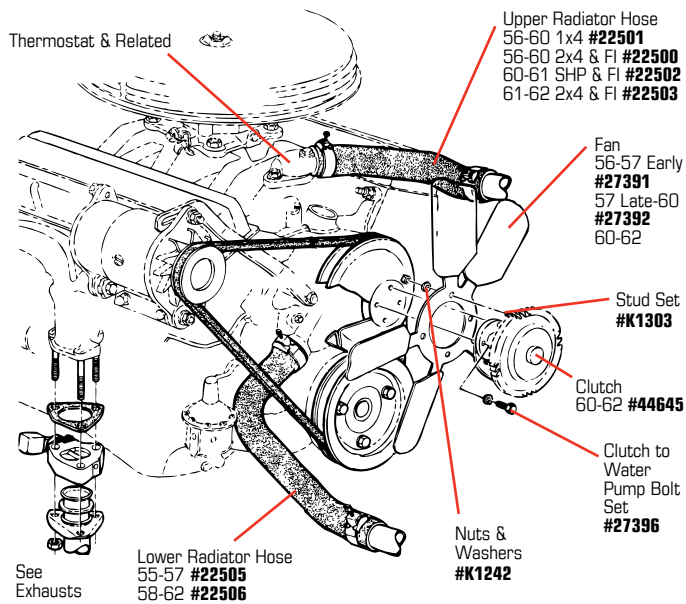

1955-1962 FAN, FAN CLUTCH & RADIATOR HOSES