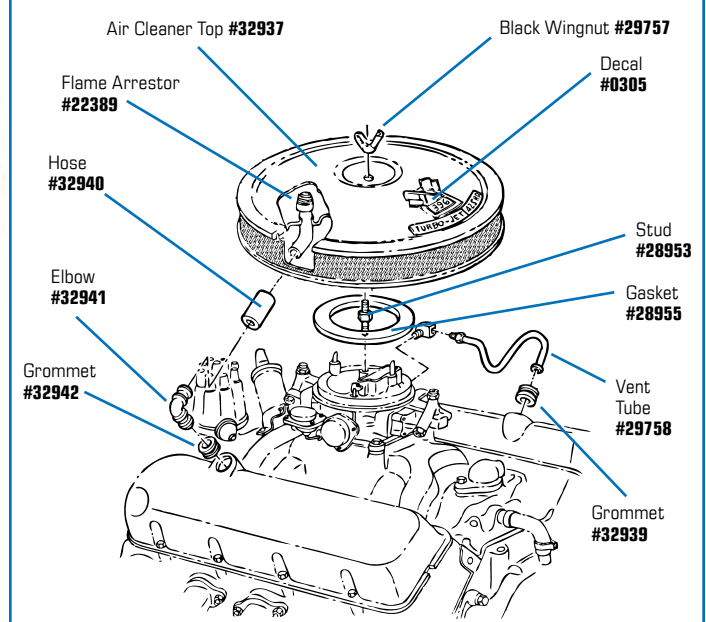

1965 396 & 425 HP AIR CLEANERS