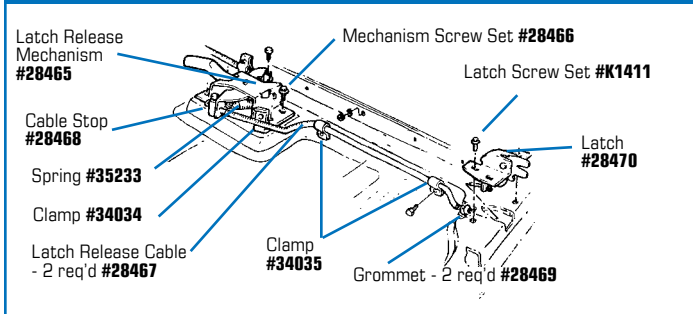

1963-67 DECK LID LATCH