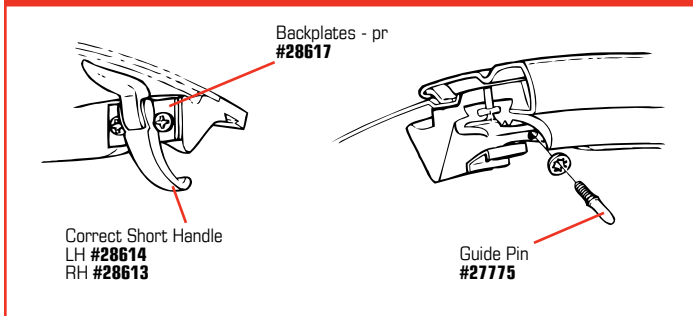

1956-1962 SOFTTOP HEADER LATCHES