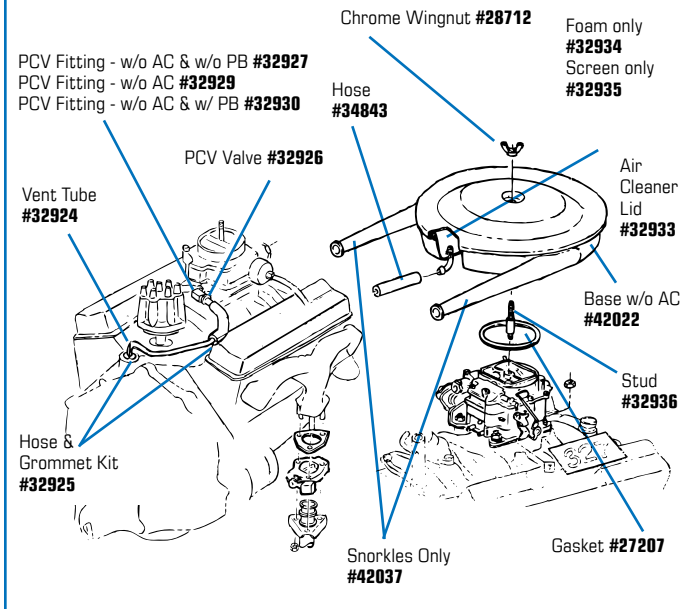

## 1964-65 250 & 300 HP AIR CLEANERS