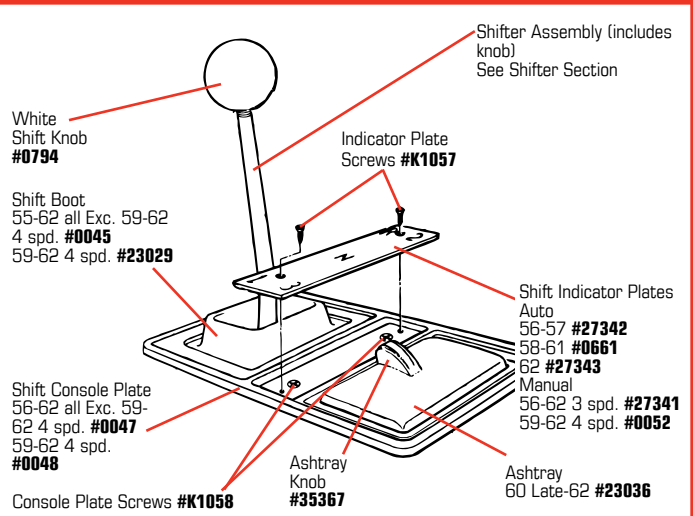

1953-1962 CONSOLE