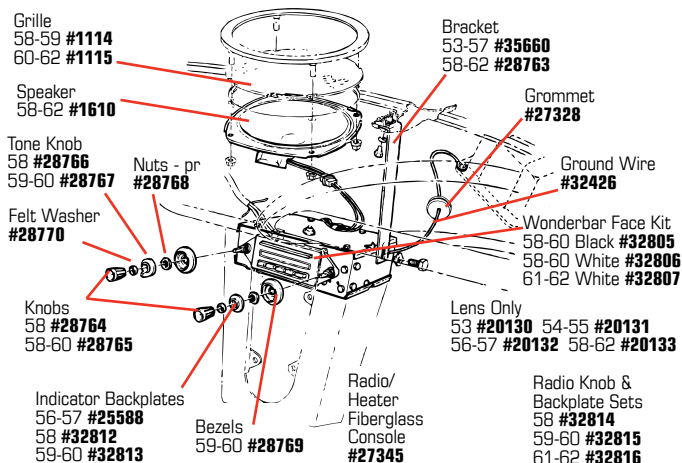

1953-1962 RADIO & SPEAKER