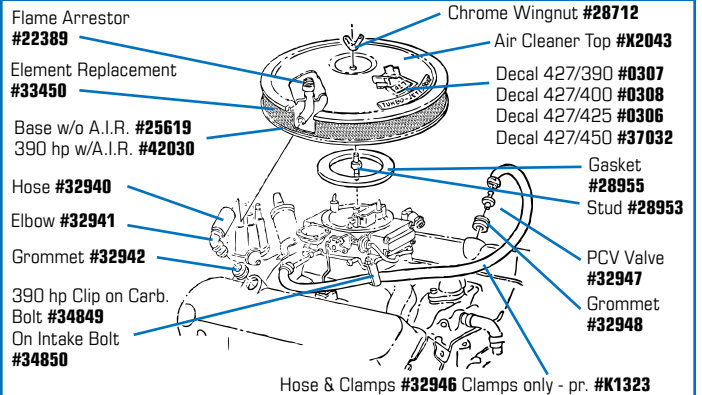

1966-67 427 HP AIR CLEANER - EXCEPT 3X2