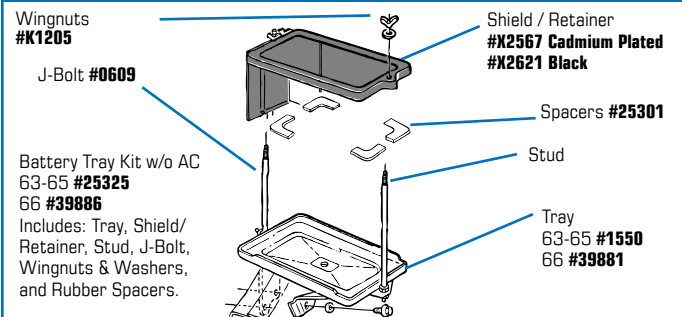

1963-66 BATTERY TRAY W/O AC