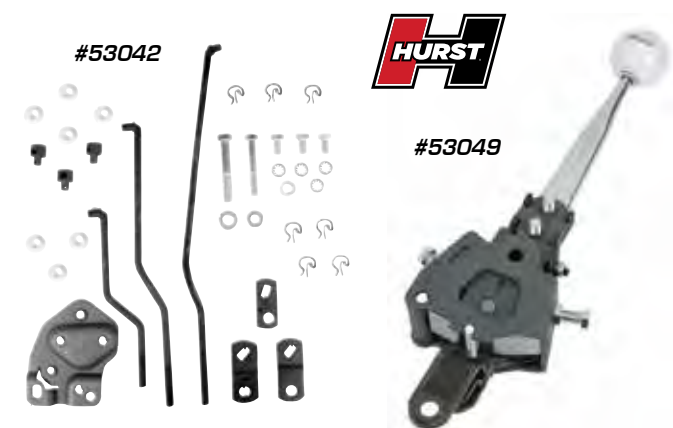

**HURST SHIFTER COMPONENTS**

<b>53042</b>	57-62	Shifter Linkage - Hurst - 4 Speed - Borg Warner T-10 Trans ID 410.....	<b>\$226<sup>99</sup></b>
<b>53049</b>	57-62	Shifter - Manual Shifter - Hurst Super Street - 410 Borg Warner T-10 Manual Transmission ....	<b>\$398<sup>99</sup></b>