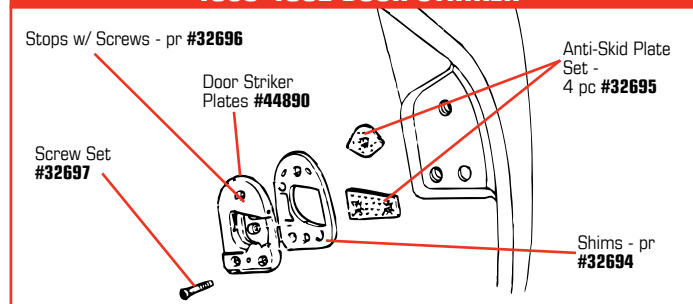

1956-1962 DOOR STRIKER

DOOR STRIKER

32695	56-62	Door Striker Anti-Skid Plates - 4 pc	$26⁹⁹
41133	56-62	Door Striker Nut Plate.....	$20⁹⁹
41155	53-55	Door Striker Plates - pr	$443⁹⁹
44890	56-59	Door Striker Plates - pr	$88⁹⁹
44891	60-62	Door Striker Plates - pr	$88⁹⁹
32697	56-62	Door Striker Screw Set - 6 pc	$12⁹⁹
32694	56-62	Door Striker Shims - pr	$20⁹⁹
32696	56-62	Door Striker Stops with Screws - pr	$6⁹⁹

WARNING: Cancer and Reproductive Harm —
www.P65Warnings.ca.gov

833-4TopFlight
TopFlightAutomotive.com