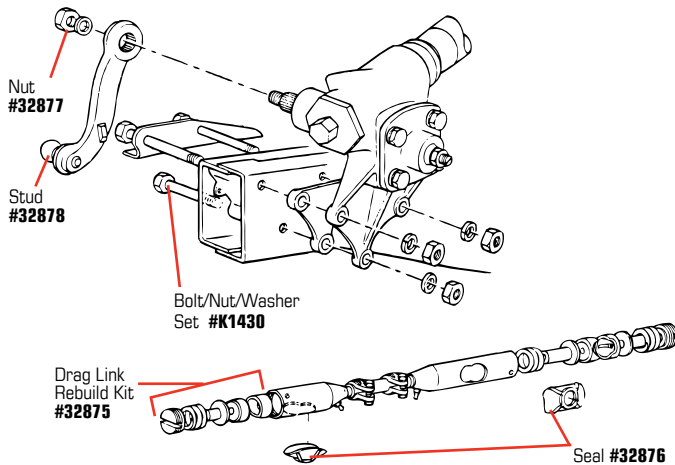

1953-1962 STEERING BOX & DRAG LINK