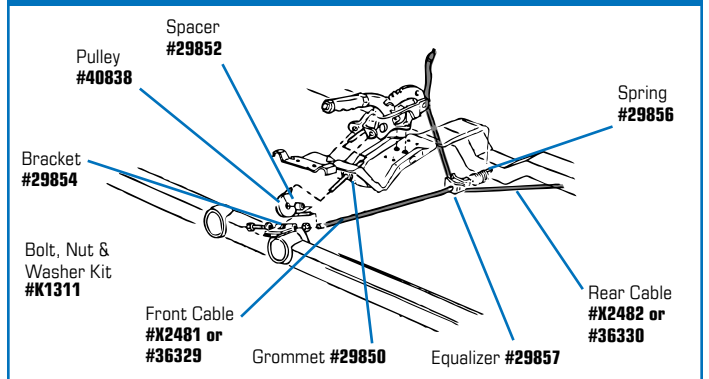

1967 PARKING BRAKE