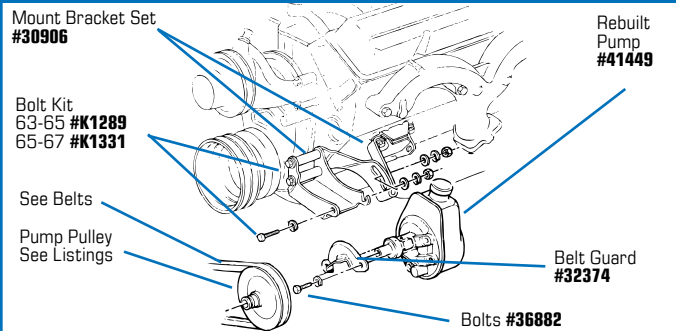

1963-67 327 POWER STEERING PUMP