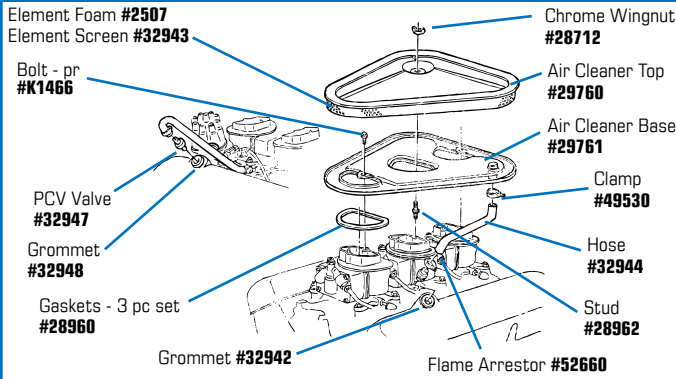

1967 427 3X2 HP AIR CLEANER