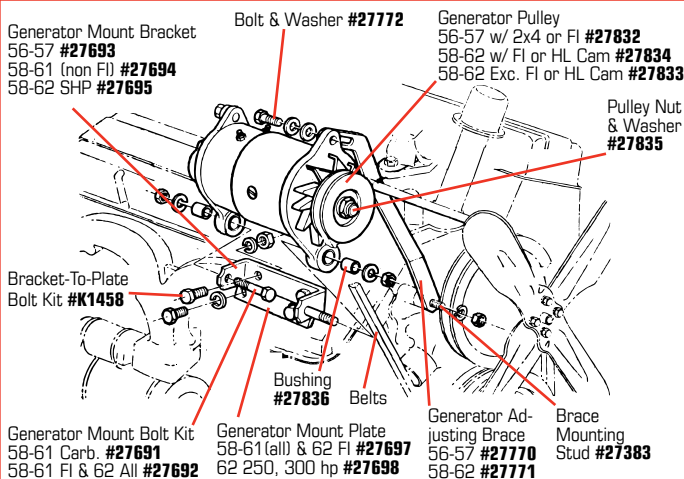

1953-1962 GENERATOR