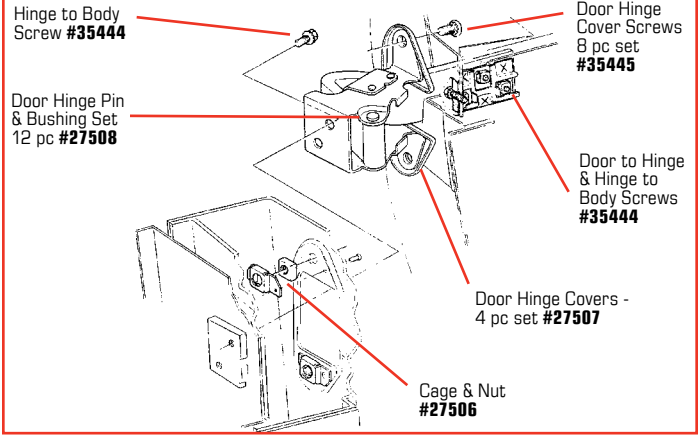

**1956-62 DOOR HINGES**

**DOOR HINGES**

<b>27506</b>	56-62	Door Hinge Cage & Nut Assembly .....	<b>\$5<sup>99</sup></b>
<b>35445</b>	56-62	Door Hinge Cover Screws - 8 pc .....	<b>\$9<sup>99</sup></b>
<b>27507</b>	56-62	Door Hinge Cover Set - 4 pc .....	<b>\$39<sup>99</sup></b>
<b>27508</b>	56-62	Door Hinge Pin & Bushing Set - 4 pin/8 bushings.	<b>\$21<sup>99</sup></b>
<b>41152</b>	56-62	Door Hinge Tension Springs - 4 pc .....	<b>\$28<sup>99</sup></b>
<b>35444</b>	56-62	Door-to-Hinge & Hinge-to-Body Bolts 10 pc - does one door .....	<b>\$16<sup>99</sup></b>
<b>41153</b>	56-57	Door Hinge to Body Anchor Nut Retainer - LH .....	<b>\$24<sup>99</sup></b>
<b>41154</b>	56-57	Door Hinge to Body Anchor Nut Retainer - RH .....	<b>\$24<sup>99</sup></b>