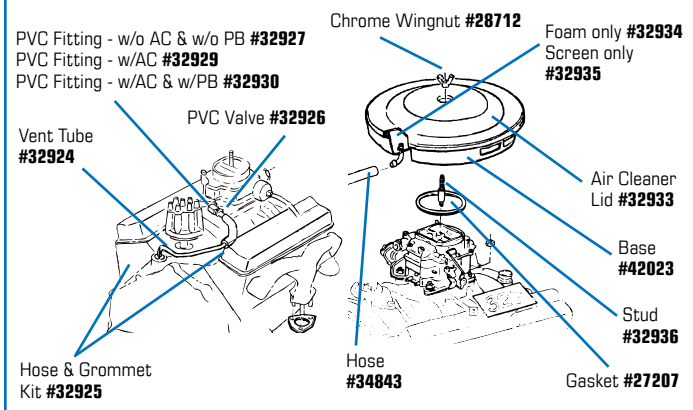

1963 340 HP AIR CLEANERS