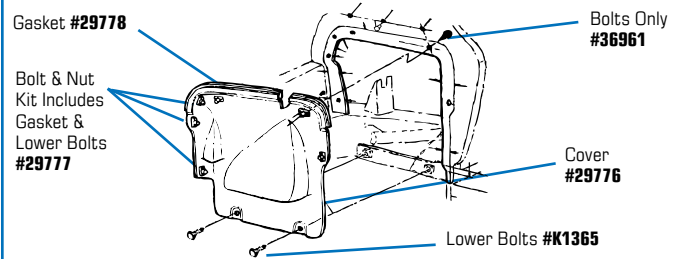

1963-67 W/AC & 1965 396 BATTERY ACCESS