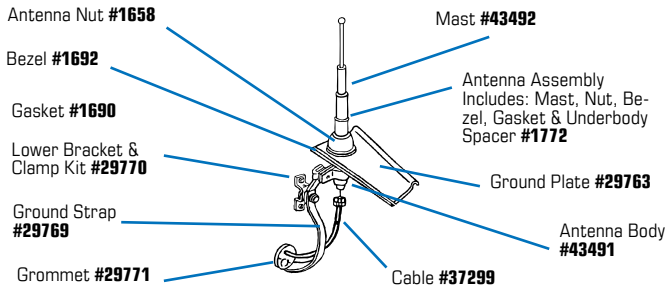

1963-64 ANTENNA