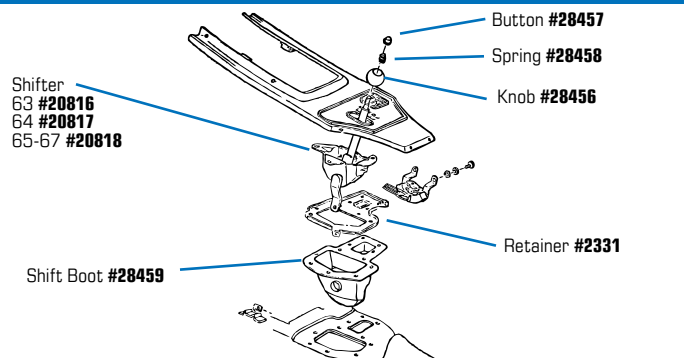

1963-67 AUTOMATIC SHIFTER