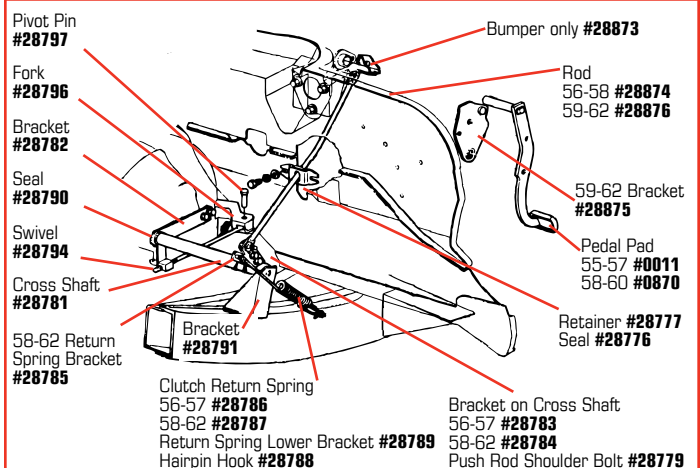

1955-1962 CLUTCH