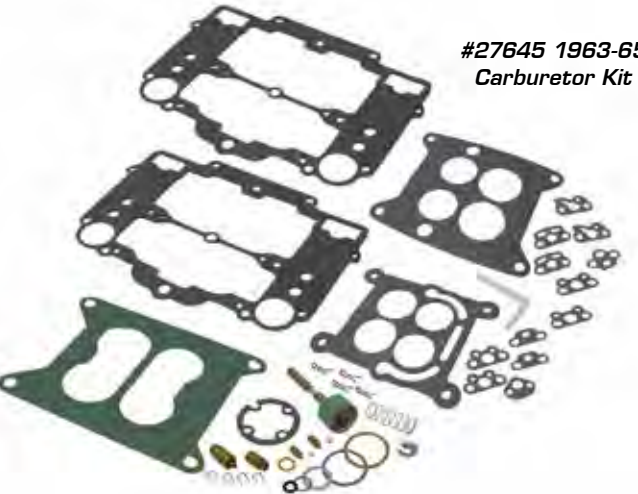

**#27645 1963-65**  
Carburetor Kit