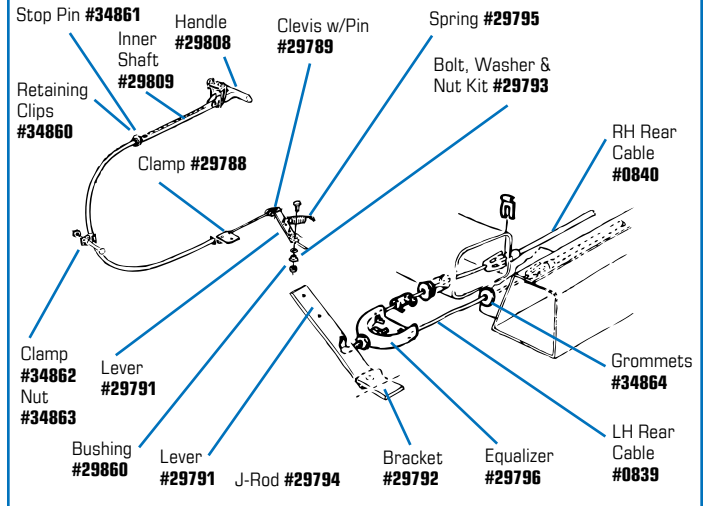

1963 PARKING BRAKE