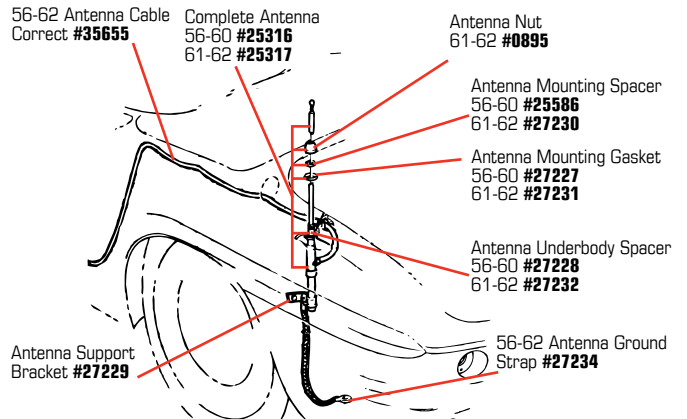

1956-1962 ANTENNA