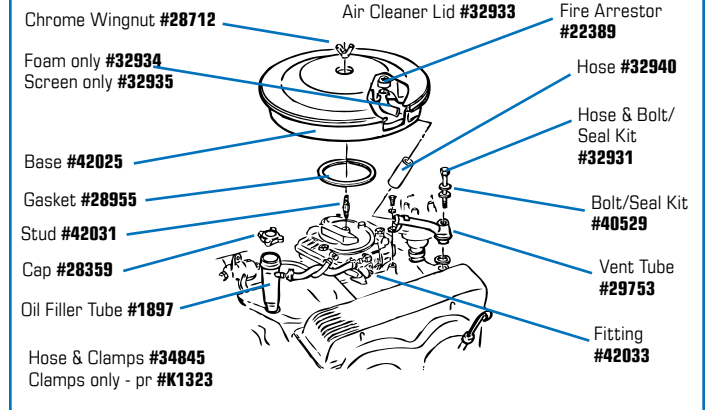

1964-65 350 & 365 HP AIR CLEANERS