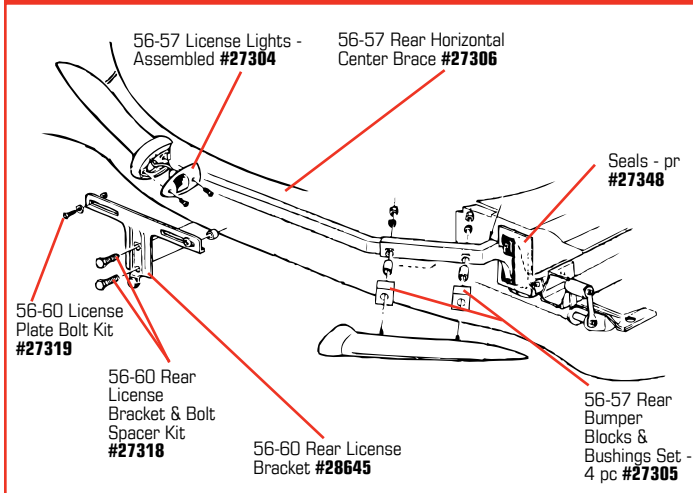

1956-1957 REAR BUMPER