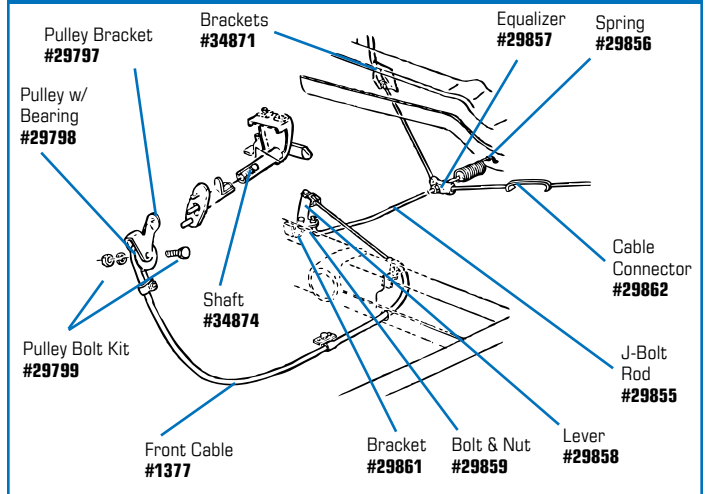

1964-66 PARKING BRAKE