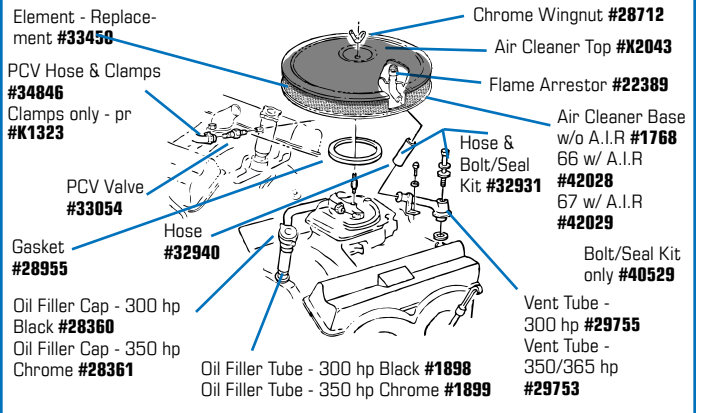

1966-67 327 HP AIR CLEANERS