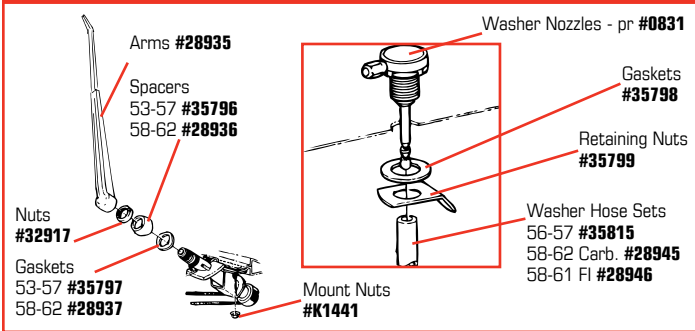

1953-1962 WIPERS & WASHERS