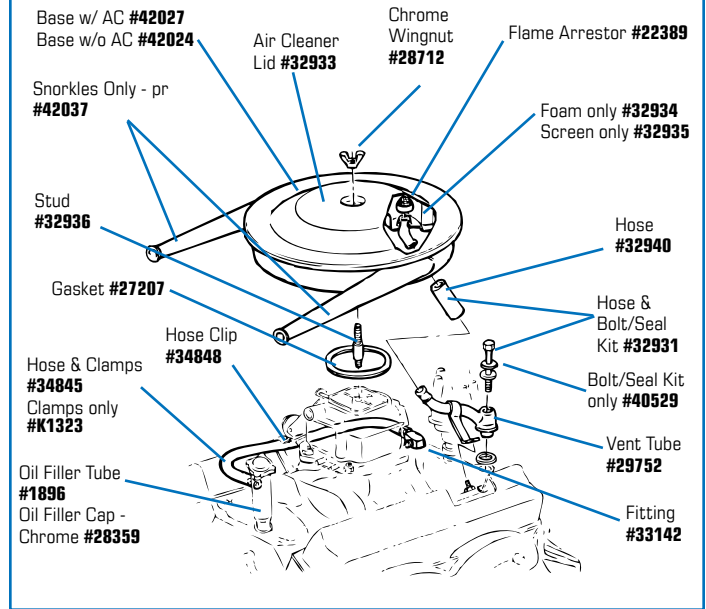

## 1964-65 250 & 300 HP AIR CLEANERS